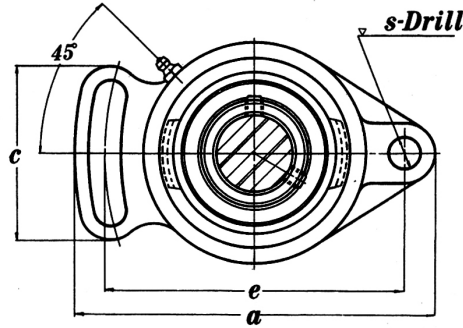

B type Seal

ISO 9001:2000	DIMENSIONS													COMPONENTS		WT.	
Part Number	d inch	d mm	a	e	b	c	g	i	l	w	z	Bi	n	m	Bearing Number	Housing Number	lbs
UCFA201 201-8	1/2	12													UC201 201-8	FA201	1.00
UCFA202 202-10	5/8	15	3.84	3.08	2.31	1.97	0.44	0.55	0.94	0.39	1.25	1.22	0.50	0.72	UC202 202-10	FA202	
UCFA203		17													UC203	FA203	
UCFA204-12 204	3/4	20													UC204-12 204	FA204	
UCFA205-14 205-15 205 205-16	7/8 15/16 1	25	4.88	3.86	2.75	2.53	0.50	0.63	1.06	0.50	1.41	1.34	0.56	0.78	205-14 205-15 205 205-16	FA205	0.69
UCFA206-18 206 206-19 206-20	1 1/8 1 3/16 1 1/4	30	5.56	4.61	3.28	2.69	0.50	0.70	1.19	0.50	1.56	1.50	0.63	0.87	UC206-18 206 206-19 206-20	FA206	2.20
UCFA207-20 207-21 207-22 207 207-23	1 1/4 1 5/16 1 3/8 1 7/16	35	6.09	5.13	3.78	2.94	0.56	0.73	1.34	0.52	1.72	1.69	0.69	1.00	UC207-20 207-21 207-22 207 207-23	FA207	3.30
UCFA208-24 208-25 208	1 1/2 1 9/16	40	6.72	5.67	4.13	3.31	0.56	0.81	1.50	0.52	2.00	1.94	0.75	1.19	UC208-24 208-25 208	FA208	3.96

FIT Bearings®
The Brand that Fits

MOUNTED UNITS
UCFA 200 Flange Units
Setscrew Type, Normal Duty

B type Seal

ISO 9001:2000	DIMENSIONS													COMPONENTS		WT.	
Part Number	d	d	a	e	b	c	g	i	l	w	z	Bi	n	m	Bearing Number	Housing Number	lbs
	inch	mm	inch														
UCFA209-26	1 5/8														UC209-26		
209-27	1 11/16		7.06	5.83	4.38	3.47	0.56	0.86	1.56	0.60	2.06	1.94	0.75	1.19	209-27	FA209	4.62
209-28	1 3/4													209-28			
209		45												209			
UCFA210-30	1 7/8														UC210-30		
210-31	1 15/16		7.44	6.19	4.56	3.63	0.56	0.89	1.56	0.59	2.16	2.03	0.75	1.28	210-31	FA210	5.06
210		50												210			
UCFA211-32	2														UC211-32		
211-34	2 1/8		8.50	7.25	5.25	4.03	0.78	1.02	1.72	0.63	2.31	2.19	0.88	1.32	211-34	FA211	7.93
211		55												211			
211-35	2 3/16													211-35			